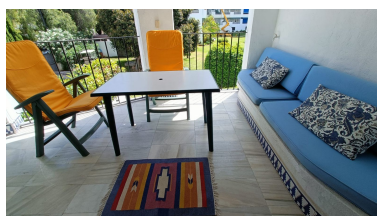

Plazas: por petición

Día de la impresión : 13th
Abril 2026

Descripción: Estupenda ubicación en el centro de Puerto Banús. Urbanización cerrada con seguridad 24h, 4 piscinas, grandes zonas ajardinadas y una pista de paddle. Sitio tranquilo en el centro de Puerto Banús. Apartamento de dos dormitorios 2 cuartos de baño, terraza con sol de mañana y plaza de garaje incluida en el precio. Urbanización de estilo Andaluz, rodeada de todo tipo de servicios, andando a la playa, Centro comercial y restaurantes, gran potencial de alquiler.