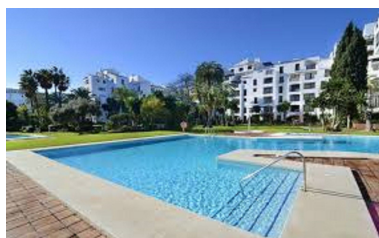

Plazas: por petición

Día de la impresión : 13th
Abril 2026

Descripción: Estupenda ubicación en el centro de Puerto Banús. Urbanización cerrada con seguridad 24h, 4 piscinas, grandes zonas ajardinadas y una pista de paddle. Sitio tranquilo en el centro de Puerto Banús. Apartamento de dos dormitorios 2 cuartos de baño, terraza con sol de mañana y plaza de garaje incluida en el precio. Urbanización de estilo Andaluz, rodeada de todo tipo de servicios, andando a la playa, Centro comercial y restaurantes, gran potencial de alquiler.

Destacado:

Piscina, Aire acondicionado, Jardín privado, Ascensor, Seguridad 24H, Plazas, Reventa