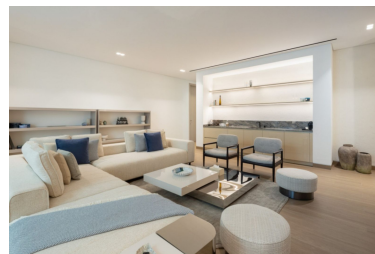

Plazas: por petición

Día de la impresión : 13th
Abril 2026

Descripción: Presentamos una espectacular villa contemporánea de nueva construcción ubicada en la prestigiosa comunidad cerrada de Los Flamingos, en Benahavís. Situada en una parcela elevada, esta exclusiva residencia forma parte de un selecto conjunto de solo cuatro propiedades de lujo, y ofrece impresionantes vistas panorámicas del mar Mediterráneo, el campo de golf y las colinas circundantes. Diseñada con líneas geométricas limpias y una arquitectura moderna y elegante, la villa ha sido concebida para maximizar la vida al aire libre. Sus amplias terrazas, tanto cubiertas como descubiertas, permiten disfrutar del clima durante todo el año. La piscina infinita de borde cero es un auténtico punto focal, perfecta para relajarse o recibir invitados con estilo. En el interior, la vivienda presenta una distribución diáfana que conecta armoniosamente el salón, el comedor y la cocina de última generación. Grandes ventanales de suelo a techo inundan los espacios de luz natural y fusionan el interior con las zonas exteriores. La paleta de colores neutros y los acabados de alta gama aportan sofisticación y calidez a cada rincón. La propiedad cuenta con seis amplios dormitorios, todos diseñados con elegancia contemporánea y máximo confort. La suite principal ofrece una terraza privada, baño tipo spa y vestidor. Para completar esta propuesta de lujo, la villa incluye un área de bienestar privada con sauna y baño turco, un gimnasio completamente equipado y una sala polivalente ideal como cine en casa o sala de juegos. Esta residencia única combina diseño, ubicación y comodidades premium para ofrecer lo mejor del estilo de vida de la Costa del Sol.