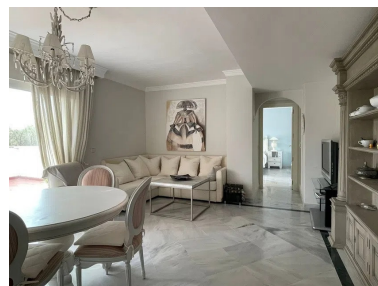

Plazas: por petición

Día de la impresión : 9th  
Abril 2026

---

Descripción: No pierdas la oportunidad de conocer este espacioso y maravilloso ático ubicado en reconocida urbanización, con todo tipo de infraestructuras en la cercanía y a pocos minutos del famoso Puerto Banús, de sus tiendas y playas. La propiedad cuenta con dos espaciosas habitaciones equipadas con armarios empotrados y con excelente iluminación. Los acabados en toda la propiedad son de primera calidad. Los dos baños que posee el ático son completos, con ducha, bañera, excelente iluminación y ventilación. El salón es amplio, cómodo y se beneficia durante casi todo el día de iluminación natural. La cocina es independiente, moderna y totalmente amoblada. Es importante destacar los acabados en mármol en baños y suelos, lo que da a la propiedad una sensación de elegancia, frescura y amplitud. Sin duda, lo que hace especial este ático es la terraza de 77 metros cuadrados en L, con orientación hacia el sur y el este, vistas hacia la Concha, y amplio espacio para relajarse, descansar o compartir con amigos y familia. Asimismo, el conjunto cuenta con dos piscinas comunitarias, amplios jardines, caminerías, pistas deportivas, seguridad las 24h. También se incluye plaza de garaje.