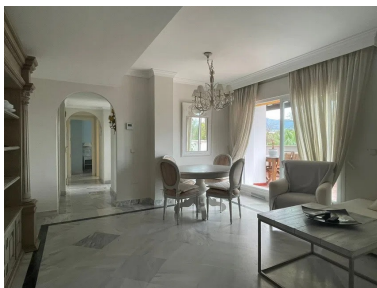

Plazas: por petición

Día de la impresión : 9th  
Abril 2026

---

Descripción: No pierdas la oportunidad de conocer este espacioso y maravilloso ático ubicado en reconocida urbanización, con todo tipo de infraestructuras en la cercanía y a pocos minutos del famoso Puerto Banús, de sus tiendas y playas. La propiedad cuenta con dos espaciosas habitaciones equipadas con armarios empotrados y con excelente iluminación. Los acabados en toda la propiedad son de primera calidad. Los dos baños que posee el ático son completos, con ducha, bañera, excelente iluminación y ventilación. El salón es amplio, cómodo y se beneficia durante casi todo el día de iluminación natural. La cocina es independiente, moderna y totalmente amoblada. Es importante destacar los acabados en mármol en baños y suelos, lo que da a la propiedad una sensación de elegancia, frescura y amplitud. Sin duda, lo que hace especial este ático es la terraza de 77 metros cuadrados en L, con orientación hacia el sur y el este, vistas hacia la Concha, y amplio espacio para relajarse, descansar o compartir con amigos y familia. Asimismo, el conjunto cuenta con dos piscinas comunitarias, amplios jardines, caminerías, pistas deportivas, seguridad las 24h. También se incluye plaza de garaje.