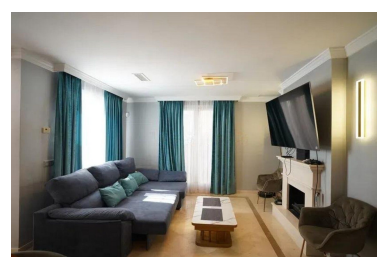

Plazas: por petición

Día de la impresión : 11th
Abril 2026

Descripción: Ubicada en una exclusiva comunidad cerrada de solo 20 viviendas, esta elegante adosada de dos plantas ha sido recientemente reformada y combina estilo contemporáneo con el encanto andaluz. Situada en Aloha, una de las zonas más codiciadas de Nueva Andalucía, a solo unos minutos de Puerto Banús, campos de golf y todos los servicios. La propiedad ofrece 2 dormitorios y 2 baños, una luminosa sala de estar con chimenea, aire acondicionado y acceso directo a una terraza privada ideal para disfrutar del clima mediterráneo durante todo el año. La cocina está completamente renovada y equipada con electrodomésticos modernos. Incluye un amplio garaje privado, ideal tanto para residentes como para quienes buscan una segunda residencia con comodidad y seguridad. La urbanización dispone de 3 piscinas comunitarias, perfectas para relajarse en un entorno tranquilo y bien cuidado. A tan solo 5 minutos se encuentran rutas de senderismo en plena naturaleza, un lago cercano ideal para paseos al aire libre, y todo esto dentro de una comunidad segura y silenciosa, ideal para quienes buscan calidad de vida sin renunciar a la cercanía de Marbella y Puerto Banús