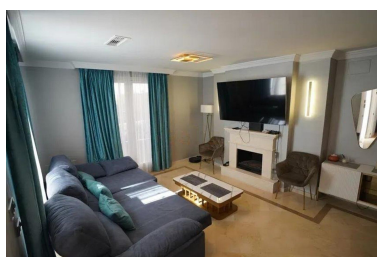

Plazas: por petición

Día de la impresión : 11th
Abril 2026

Descripción: Ubicada en una exclusiva comunidad cerrada de solo 20 viviendas, esta elegante adosada de dos plantas ha sido recientemente reformada y combina estilo contemporáneo con el encanto andaluz. Situada en Aloha, una de las zonas más codiciadas de Nueva Andalucía, a solo unos minutos de Puerto Banús, campos de golf y todos los servicios. La propiedad ofrece 2 dormitorios y 2 baños, una luminosa sala de estar con chimenea, aire acondicionado y acceso directo a una terraza privada ideal para disfrutar del clima mediterráneo durante todo el año. La cocina está completamente renovada y equipada con electrodomésticos modernos. Incluye un amplio garaje privado, ideal tanto para residentes como para quienes buscan una segunda residencia con comodidad y seguridad. La urbanización dispone de 3 piscinas comunitarias, perfectas para relajarse en un entorno tranquilo y bien cuidado. A tan solo 5 minutos se encuentran rutas de senderismo en plena naturaleza, un lago cercano ideal para paseos al aire libre, y todo esto dentro de una comunidad segura y silenciosa, ideal para quienes buscan calidad de vida sin renunciar a la cercanía de Marbella y Puerto Banús