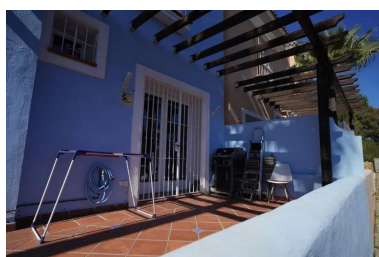

Plazas: por petición

Día de la impresión : 11th
Abril 2026

Descripción: Ubicada en una exclusiva comunidad cerrada de solo 20 viviendas, esta elegante adosada de dos plantas ha sido recientemente reformada y combina estilo contemporáneo con el encanto andaluz. Situada en Aloha, una de las zonas más codiciadas de Nueva Andalucía, a solo unos minutos de Puerto Banús, campos de golf y todos los servicios. La propiedad ofrece 2 dormitorios y 2 baños, una luminosa sala de estar con chimenea, aire acondicionado y acceso directo a una terraza privada ideal para disfrutar del clima mediterráneo durante todo el año. La cocina está completamente renovada y equipada con electrodomésticos modernos. Incluye un amplio garaje privado, ideal tanto para residentes como para quienes buscan una segunda residencia con comodidad y seguridad. La urbanización dispone de 3 piscinas comunitarias, perfectas para relajarse en un entorno tranquilo y bien cuidado. A tan solo 5 minutos se encuentran rutas de senderismo en plena naturaleza, un lago cercano ideal para paseos al aire libre, y todo esto dentro de una comunidad segura y silenciosa, ideal para quienes buscan calidad de vida sin renunciar a la cercanía de Marbella y Puerto Banús

Destacado:

Piscina, Aire acondicionado, Plazas