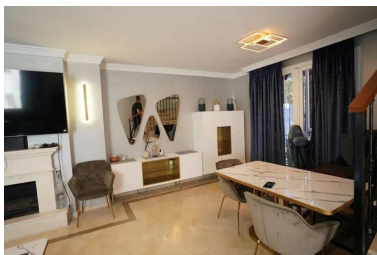

Plazas: por petición

Día de la impresión : 11th
Abril 2026

Descripción: Ubicada en una exclusiva comunidad cerrada de solo 20 viviendas, esta elegante adosada de dos plantas ha sido recientemente reformada y combina estilo contemporáneo con el encanto andaluz. Situada en Aloha, una de las zonas más codiciadas de Nueva Andalucía, a solo unos minutos de Puerto Banús, campos de golf y todos los servicios. La propiedad ofrece 2 dormitorios y 2 baños, una luminosa sala de estar con chimenea, aire acondicionado y acceso directo a una terraza privada ideal para disfrutar del clima mediterráneo durante todo el año. La cocina está completamente renovada y equipada con electrodomésticos modernos. Incluye un amplio garaje privado, ideal tanto para residentes como para quienes buscan una segunda residencia con comodidad y seguridad. La urbanización dispone de 3 piscinas comunitarias, perfectas para relajarse en un entorno tranquilo y bien cuidado. A tan solo 5 minutos se encuentran rutas de senderismo en plena naturaleza, un lago cercano ideal para paseos al aire libre, y todo esto dentro de una comunidad segura y silenciosa, ideal para quienes buscan calidad de vida sin renunciar a la cercanía de Marbella y Puerto Banús