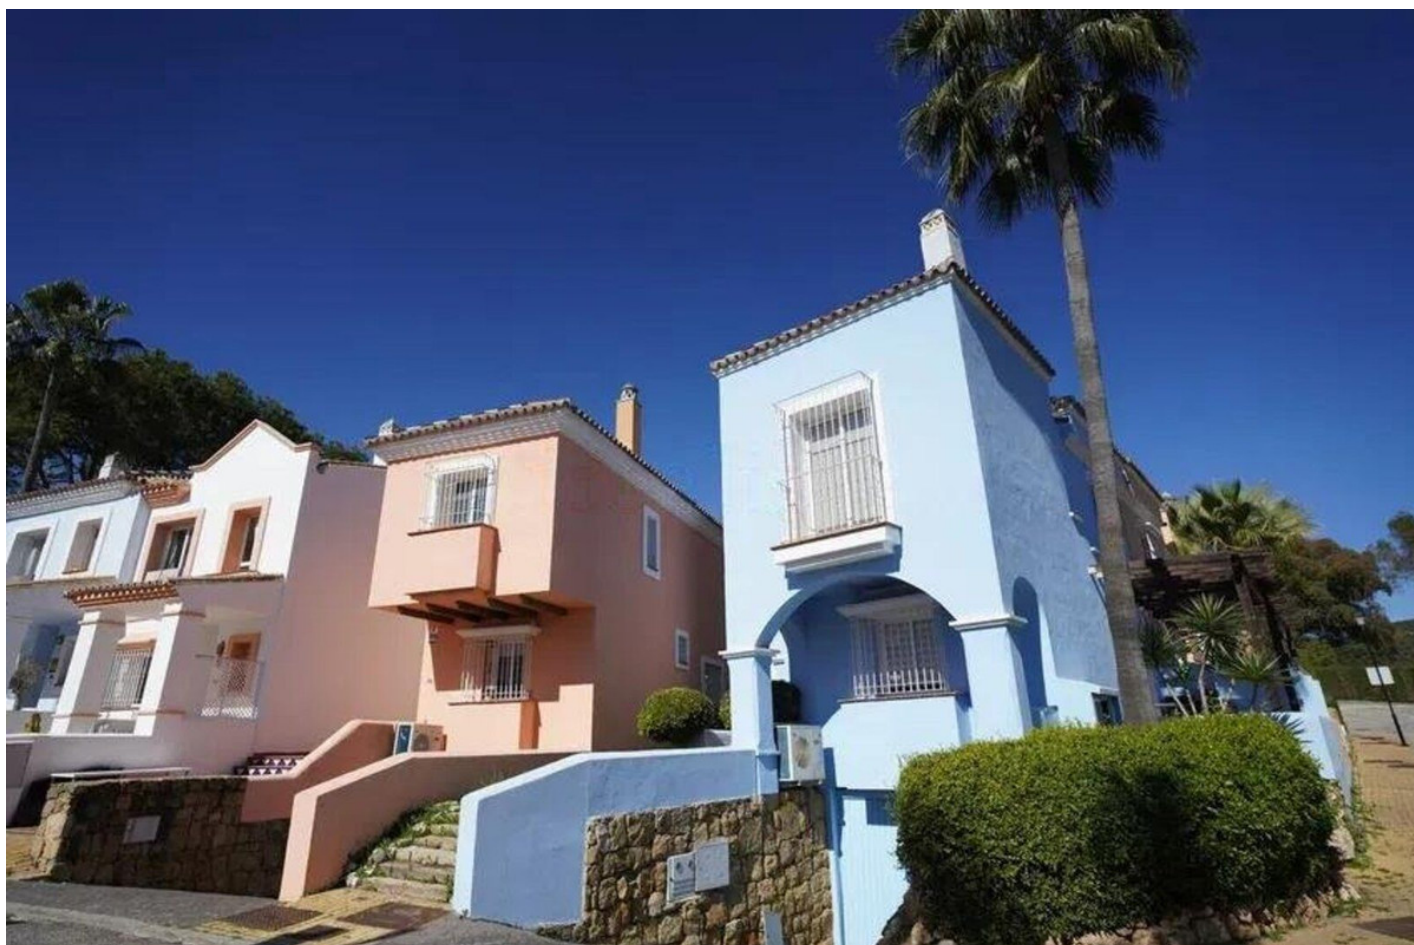

Adosados en Nueva Andalucía

Referencia: R5024437

Dormitorios: 2

Baños: 2

M²: 140

Precio: 750.000 €

Estado: Venta

Tipo de propiedad:
Adosados

Plazas: por petición

Día de la impresión : 11th
Abril 2026

Descripción: Ubicada en una exclusiva comunidad cerrada de solo 20 viviendas, esta elegante adosada de dos plantas ha sido recientemente reformada y combina estilo contemporáneo con el encanto andaluz. Situada en Aloha, una de las zonas más codiciadas de Nueva Andalucía, a solo unos minutos de Puerto Banús, campos de golf y todos los servicios. La propiedad ofrece 2 dormitorios y 2 baños, una luminosa sala de estar con chimenea, aire acondicionado y acceso directo a una terraza privada ideal para disfrutar del clima mediterráneo durante todo el año. La cocina está completamente renovada y equipada con electrodomésticos modernos. Incluye un amplio garaje privado, ideal tanto para residentes como para quienes buscan una segunda residencia con comodidad y seguridad. La urbanización dispone de 3 piscinas comunitarias, perfectas para relajarse en un entorno tranquilo y bien cuidado. A tan solo 5 minutos se encuentran rutas de senderismo en plena naturaleza, un lago cercano ideal para paseos al aire libre, y todo esto dentro de una comunidad segura y silenciosa, ideal para quienes buscan calidad de vida sin renunciar a la cercanía de Marbella y Puerto Banús