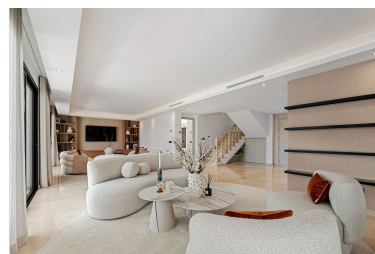

Villa en Nueva Andalucía

Referencia: R4991242

Dormitorios: 5

Baños: por petición

M²: 290

Precio: 3.650.000 €

Estado: Venta

Tipo de propiedad: Villa

Plazas: por petición

Día de la impresión : 5th
Mayo 2026

Descripción: Exclusividad y Elegancia en el Corazón de Marbella Ubicada en la prestigiosa urbanización Atalaya de Río Verde, esta propiedad es una exquisita villa de lujo diseñada para quienes buscan confort, privacidad y una ubicación privilegiada. A pocos minutos del centro de Marbella y de Puerto Banús, esta propiedad ofrece un estilo de vida sofisticado en un entorno exclusivo. Con 290 m² de elegancia, la villa dispone de cinco dormitorios en suite y un aseo, complementados por amplias terrazas que invitan a disfrutar del sol y de las impresionantes vistas a la piscina. Su diseño interior combina lujo y funcionalidad, con un salón principal dotado de chimenea, una sala de TV, un refinado comedor con bodega, oficina y una cocina totalmente equipada con electrodomésticos Bosch. Los acabados de alta calidad incluyen suelos de mármol, sistema de alarma, barbacoa, piscina privada y un cuidado jardín con riego automático. Además, cuenta con un garaje para dos vehículos, asegurando comodidad y seguridad. Situada entre Aloha y Puerto Banús, la villa se encuentra cerca de prestigiosos colegios internacionales, exclusivas boutiques y playas de ensueño, ofreciendo el equilibrio perfecto entre tranquilidad y accesibilidad. La Villa se entrega totalmente amueblada y lista para entrar a vivir. Un hogar donde el lujo se combina con la máxima comodidad, en una de las zonas más codiciadas de Marbella.