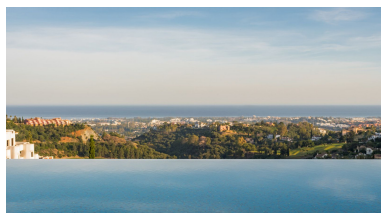

Plazas: por petición

Día de la impresión : 5th
Mayo 2026

Descripción: Impresionante mansión con vistas panorámicas al mar. Preciosa villa diseñada por uno de los mejores arquitectos, Pablo Villarroell, ofrece la mejor calidad, privacidad e impresionantes vistas al mar, situada en la tranquila y prestigiosa zona de Benahavís. La villa, distribuida en 3 plantas, fue diseñada como una casa perfecta para un hogar familiar. Majestuosa entrada con la cascada artificial más grande de Andalucía, techos altos, suelos de madera y mármol, piscina de 6x12 metros, caseta de jardín con cocina americana y comedor. En la planta baja encontrará una impresionante entrada que conduce al salón, conectado con la cocina totalmente equipada, 4 amplios dormitorios en suite con acceso al jardín y vistas al mar, y un aseo de invitados. En la planta superior hay otros 4 dormitorios en suite, incluyendo el dormitorio principal, todos con vistas al mar, un trastero y un despacho. El sótano consta de lavadero, garaje para 4 coches, trastero, sala de máquinas, aseo de invitados, sala de entretenimiento, un amplio despacho y un apartamento para el personal. Otras características: calefacción por suelo radiante en toda la casa, ascensor, piscina con agua salada y cubierta de protección, sistema de alarma, cocina italiana.

Destacado:

Piscina, Aire acondicionado, Vistas al mar, Vistas a la montaña, Golf, Ascensor, Jardín privado, Seguridad 24H, Plazas, Lujo, Reventa