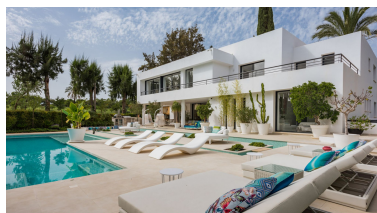

Villa en Nueva Andalucía

Referencia: R4988836

Dormitorios: 5

Baños: 7

M²: 550

Precio: 7.300.000 €

Estado: Venta

Tipo de propiedad: Villa

Plazas: por petición

Día de la impresión : 7th
Mayo 2026

Descripción:LO MÁS DESTACADO. Maravillosa villa en primera línea de golf, orientada al sur, situada en Las Brisas. Moderna y mediterránea, digamos que es un pequeño paraíso dentro de un campo de golf prestigioso. Una propiedad más tranquila y con mejores vistas golfísticas, es imposible encontrar. PRESENTANDO A LA PROPIEDAD. Las Brisas Golf es un exclusivo club con unas magníficas instalaciones de primer orden que permiten disfrutar del mejor golf en la Costa del Golf. Además, cuenta con un ambiente social muy activo y acogedor por parte de los socios. En los alrededores de este campo existen otros clubes muy valorados donde también poner a punto su juego. EXTERIOR. El exterior de esta propiedad cuenta con un jardín perfectamente cuidado y decorado con mucho gusto, con varias zonas que garantizan el disfrute de cualquier familia. Alrededor de una enorme barbacoa blanca se ubican varias cómodas zonas chill out donde disfrutar de agradables reuniones con los amigos. Quizás prefiera organizar una cena más formal bajo la luz de la luna en el comedor exterior con una mesa de madera natural. INTERIOR. El interior cuenta con los últimos avances tecnológicos. También con un elegante diseño que combina colores neutros con toques de madera, lo que proporciona un ambiente cálido y confortable. El ala izquierda de la planta principal alberga dos hermosos dormitorios con acceso directo al jardín. El resto de la zona está pensada para satisfacer los gustos más exigentes, ya que se puede encontrar una gran zona de estar conectada a una cocina de alta gama, así como una impresionante sala de cine para los días más tranquilos. Se trata de una propiedad en la que destacan la elegancia y el diseño, convirtiéndola en una codiciada joya.