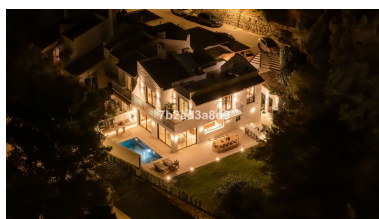

Villa en Nueva Andalucía

Referencia: R4987279

Dormitorios: 5

Baños: 4

M<sup>2</sup>: 220

Precio: 2.795.000 €

Estado: Venta

Tipo de propiedad: Villa

Plazas: por petición

Día de la impresión : 29th  
Abril 2026

Descripción: Ubicada en una prestigiosa urbanización privada, rodeada de impresionantes paisajes naturales y vistas al mar, esta villa adosada fue completamente renovada en 2024. La propiedad cuenta con cinco espaciosas habitaciones, ofreciendo un nivel de confort y estilo inigualable. Con una superficie construida total de 430 metros cuadrados y 220 m<sup>2</sup> de espacio interior, esta residencia ha sido renovada con acabados de alta gama, perfecta para su ocupación inmediata. Al entrar, un pasillo de hermoso diseño conduce a una amplia sala de estar, comedor y una cocina abierta totalmente equipada de Licht, con electrodomésticos Miele de alta gama. La primera planta también incluye un dormitorio con baño en suite, lavandería y un aseo de invitados. La segunda planta alberga el dormitorio principal, dos dormitorios adicionales con baño compartido, terrazas y acceso a la azotea. En el exterior, la villa cuenta con una piscina privada climatizada, ideal para relajarse durante todo el año. Una casa de invitados ofrece alojamiento adicional para visitas o una escapada privada. La propiedad también incluye una cochera con espacio para un vehículo. Las comodidades exteriores incluyen una zona de barbacoa para el entretenimiento, un cine al aire libre para disfrutar de noches de cine bajo las estrellas y una terraza en la azotea con impresionantes vistas. La seguridad es nuestra máxima prioridad, ya que la propiedad se encuentra en una urbanización cerrada y cuenta con videovigilancia para su tranquilidad. Esta excepcional villa combina a la perfección la vida de lujo con una ubicación privilegiada.