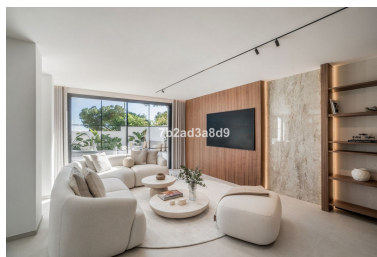

Villa en Nueva Andalucía

Referencia: R4987279

Dormitorios: 5

Baños: 4

M<sup>2</sup>: 220

Precio: 2.795.000 €

Estado: Venta

Tipo de propiedad: Villa

Plazas: por petición

Día de la impresión : 29th  
Abril 2026

Descripción: Ubicada en una prestigiosa urbanización privada, rodeada de impresionantes paisajes naturales y vistas al mar, esta villa adosada fue completamente renovada en 2024. La propiedad cuenta con cinco espaciosas habitaciones, ofreciendo un nivel de confort y estilo inigualable. Con una superficie construida total de 430 metros cuadrados y 220 m<sup>2</sup> de espacio interior, esta residencia ha sido renovada con acabados de alta gama, perfecta para su ocupación inmediata. Al entrar, un pasillo de hermoso diseño conduce a una amplia sala de estar, comedor y una cocina abierta totalmente equipada de Licht, con electrodomésticos Miele de alta gama. La primera planta también incluye un dormitorio con baño en suite, lavandería y un aseo de invitados. La segunda planta alberga el dormitorio principal, dos dormitorios adicionales con baño compartido, terrazas y acceso a la azotea. En el exterior, la villa cuenta con una piscina privada climatizada, ideal para relajarse durante todo el año. Una casa de invitados ofrece alojamiento adicional para visitas o una escapada privada. La propiedad también incluye una cochera con espacio para un vehículo. Las comodidades exteriores incluyen una zona de barbacoa para el entretenimiento, un cine al aire libre para disfrutar de noches de cine bajo las estrellas y una terraza en la azotea con impresionantes vistas. La seguridad es nuestra máxima prioridad, ya que la propiedad se encuentra en una urbanización cerrada y cuenta con videovigilancia para su tranquilidad. Esta excepcional villa combina a la perfección la vida de lujo con una ubicación privilegiada.