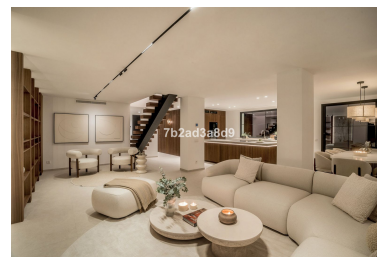

Villa en Nueva Andalucía

Referencia: R4987279

Dormitorios: 5

Baños: 4

M<sup>2</sup>: 220

Precio: 2.795.000 €

Estado: Venta

Tipo de propiedad: Villa

Plazas: por petición

Día de la impresión : 29th  
Abril 2026

Descripción: Ubicada en una prestigiosa urbanización privada, rodeada de impresionantes paisajes naturales y vistas al mar, esta villa adosada fue completamente renovada en 2024. La propiedad cuenta con cinco espaciosas habitaciones, ofreciendo un nivel de confort y estilo inigualable. Con una superficie construida total de 430 metros cuadrados y 220 m<sup>2</sup> de espacio interior, esta residencia ha sido renovada con acabados de alta gama, perfecta para su ocupación inmediata. Al entrar, un pasillo de hermoso diseño conduce a una amplia sala de estar, comedor y una cocina abierta totalmente equipada de Licht, con electrodomésticos Miele de alta gama. La primera planta también incluye un dormitorio con baño en suite, lavandería y un aseo de invitados. La segunda planta alberga el dormitorio principal, dos dormitorios adicionales con baño compartido, terrazas y acceso a la azotea. En el exterior, la villa cuenta con una piscina privada climatizada, ideal para relajarse durante todo el año. Una casa de invitados ofrece alojamiento adicional para visitas o una escapada privada. La propiedad también incluye una cochera con espacio para un vehículo. Las comodidades exteriores incluyen una zona de barbacoa para el entretenimiento, un cine al aire libre para disfrutar de noches de cine bajo las estrellas y una terraza en la azotea con impresionantes vistas. La seguridad es nuestra máxima prioridad, ya que la propiedad se encuentra en una urbanización cerrada y cuenta con videovigilancia para su tranquilidad. Esta excepcional villa combina a la perfección la vida de lujo con una ubicación privilegiada.