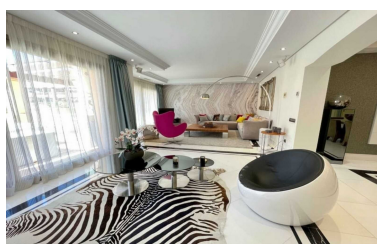

Apartamento en Puerto Banús

Referencia: R4979047

Dormitorios: 3

Baños: 4

M<sup>2</sup>: 270

Precio: 2.700.000 €

Estado: Venta

Tipo de propiedad:  
Apartamento

Plazas: por petición

Día de la impresión : 29th  
Abril 2026

Descripción: MARAVILLOSO APARTAMENTO DE 3 DORMITORIOS EN PRIMERA LÍNEA DE PLAYA EN COMPLEJO CERRADO DE LUJO EN PUERTO BANUS, MARBELLA Con más de 250 metros cuadrados construidos, esta impresionante propiedad en primera línea de mar pertenece a Casa Nova: uno de los complejos cerrados más exclusivos y elegantes de Marbella. Con acceso directo a la playa, se encuentra a pocos pasos del famoso puerto deportivo de Puerto Banús. Con una gran terraza con vistas al mar, este maravilloso apartamento ofrece grandes espacios con suelos de mármol, aire acondicionado y suelo radiante.. . Ambos con control por estancia. Salón de generosas dimensiones con chimenea, jacuzzi en el baño principal o aseo de invitados son sólo algunas de las ventajas disponibles con las que esta impresionante propiedad le sorprenderá. ¡Aproveche la oportunidad de adquirir este soleado apartamento gracias a su orientación suroeste que se vende con un trastero y una plaza de aparcamiento subterráneo para dos coches a un precio de venta increíble!