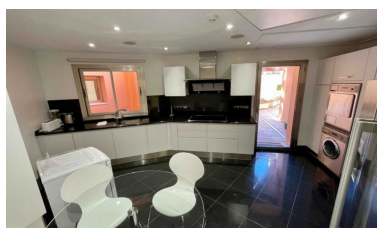

Apartamento en Puerto Banús

Referencia: R4979047

Dormitorios: 3

Baños: 4

M<sup>2</sup>: 270

Precio: 2.700.000 €

Estado: Venta

Tipo de propiedad:  
Apartamento

Plazas: por petición

Día de la impresión : 29th  
Abril 2026

Descripción: MARAVILLOSO APARTAMENTO DE 3 DORMITORIOS EN PRIMERA LÍNEA DE PLAYA EN COMPLEJO CERRADO DE LUJO EN PUERTO BANUS, MARBELLA Con más de 250 metros cuadrados construidos, esta impresionante propiedad en primera línea de mar pertenece a Casa Nova: uno de los complejos cerrados más exclusivos y elegantes de Marbella. Con acceso directo a la playa, se encuentra a pocos pasos del famoso puerto deportivo de Puerto Banús. Con una gran terraza con vistas al mar, este maravilloso apartamento ofrece grandes espacios con suelos de mármol, aire acondicionado y suelo radiante.. . Ambos con control por estancia. Salón de generosas dimensiones con chimenea, jacuzzi en el baño principal o aseo de invitados son sólo algunas de las ventajas disponibles con las que esta impresionante propiedad le sorprenderá. ¡Aproveche la oportunidad de adquirir este soleado apartamento gracias a su orientación suroeste que se vende con un trastero y una plaza de aparcamiento subterráneo para dos coches a un precio de venta increíble!