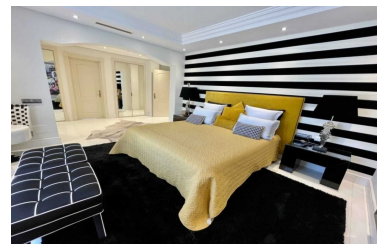

Apartamento en Puerto Banús

Referencia: R4979047

Dormitorios: 3

Baños: 4

M<sup>2</sup>: 270

Precio: 2.700.000 €

Estado: Venta

Tipo de propiedad:  
Apartamento

Plazas: por petición

Día de la impresión : 29th  
Abril 2026

Descripción: MARAVILLOSO APARTAMENTO DE 3 DORMITORIOS EN PRIMERA LÍNEA DE PLAYA EN COMPLEJO CERRADO DE LUJO EN PUERTO BANUS, MARBELLA Con más de 250 metros cuadrados construidos, esta impresionante propiedad en primera línea de mar pertenece a Casa Nova: uno de los complejos cerrados más exclusivos y elegantes de Marbella. Con acceso directo a la playa, se encuentra a pocos pasos del famoso puerto deportivo de Puerto Banús. Con una gran terraza con vistas al mar, este maravilloso apartamento ofrece grandes espacios con suelos de mármol, aire acondicionado y suelo radiante.. . Ambos con control por estancia. Salón de generosas dimensiones con chimenea, jacuzzi en el baño principal o aseo de invitados son sólo algunas de las ventajas disponibles con las que esta impresionante propiedad le sorprenderá. ¡Aproveche la oportunidad de adquirir este soleado apartamento gracias a su orientación suroeste que se vende con un trastero y una plaza de aparcamiento subterráneo para dos coches a un precio de venta increíble!