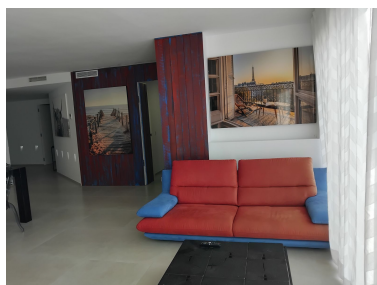

Apartamento en Puerto Banús

Referencia: R4965058

Dormitorios: 2

Baños: 2

M<sup>2</sup>: 130

Precio: 670.000 €

Estado: Venta

Tipo de propiedad:  
Apartamento

Plazas: por petición

Día de la impresión : 21st  
Abril 2026

---

Descripción: Apartamento Planta Media, Puerto Banús, Costa del Sol. 2 Dormitorios, 2 Baños, Construidos 130 m<sup>2</sup>.  
Posición : Lado de la Playa, Puerto, Cerca de Colegios, Marina. Orientación : Sur. Estado : Reformado  
Recientemente. Climatización : Aire Acondicionado. Características : Ascensor, Cerca de Transporte, WiFi, Baño  
En-Suite. Muebles : Opcionales. Cocina : Equipada. Seguridad : Recinto Cerrado. Aparcamiento : Subterráneo.  
Categoría : Casas de vacaciones, Inversion.