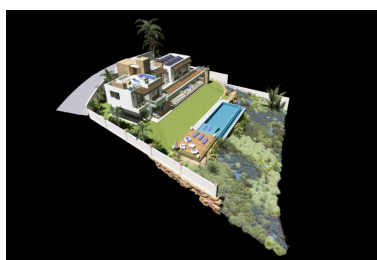

Día de la impresión : 21st  
Abril 2026

---

Descripción: Exclusiva Parcela Residencial con proyecto en Los Arqueros – Primera Línea de Golf con Vistas Espectaculares Descubra una oportunidad única para construir la casa de sus sueños en una de las comunidades de golf más prestigiosas de la Costa del Sol. Esta parcela residencial de 1.709 m<sup>2</sup> se encuentra en primera línea del campo de golf Los Arqueros, ofreciendo impresionantes vistas panorámicas al golf y la montaña.

Características Destacadas:  Ubicación privilegiada – En una exclusiva urbanización cerrada con seguridad 24 horas.  Orientación oeste – Disfrute de atardeceres espectaculares y luz natural durante todo el día.  Piscina y jardín privados – Cree su propio oasis en un entorno tranquilo y natural.  Parcela con todos los servicios – Conexión a electricidad, agua potable y teléfono.  Con proyecto y en proceso de recibir Licencia de construcción. Ubicada en una urbanización rodeada de naturaleza y exuberante vegetación, esta parcela es ideal para quienes buscan privacidad, seguridad y acceso directo a un campo de golf de clase mundial. Perfecta para amantes del golf, inversores y compradores que buscan una vivienda de lujo personalizada en la exclusiva zona de Benahavís, Marbella. ???? Contáctenos hoy mismo para más información o para organizar una visita privada.

---

Destacado:

Piscina, Vistas a la montaña, Golf, Jardín privado, Seguridad 24H, Lujo