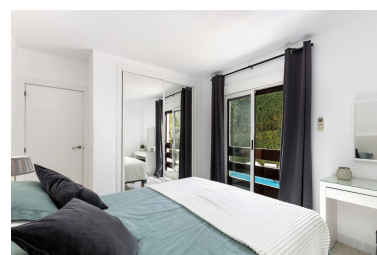

Plazas: por petición

Día de la impresión : 21st
Abril 2026

Descripción: Apartamento Planta Media, Nueva Andalucía, Costa del Sol. 3 Dormitorios, 2 Baños, Construidos 120 m², Terraza 20 m². Posición : Cerca de Golf, Cerca de Puerto, Cerca de Tiendas, Cerca del Mar, Cerca de Ciudad, Cerca de Colegios, Cerca de Marina, Urbanización. Orientación : Sur, Oeste. Estado : Excelente, Renovado Recientemente. Piscina : Comunitaria, Con Calefacción. Climatización : Aire Acondicionado, A/A Caliente, A/A Frio. Vistas : Montaña, Piscina. Características : Terraza Cubierta, Terraza Privada, Lavadero, Baño En-Suite. Muebles : Opcionales. Cocina : Equipada. Jardín : Comunitario. Seguridad : Recinto Cerrado, Seguridad 24 Horas. Aparcamiento : Subterráneo. Categoría : Reventa.