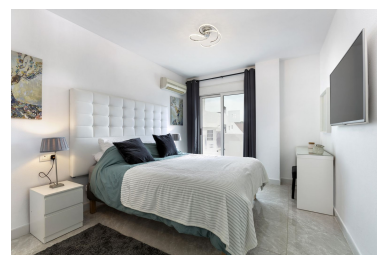

Plazas: por petición

Día de la impresión : 21st
Abril 2026

Descripción: Apartamento Planta Media, Nueva Andalucía, Costa del Sol. 3 Dormitorios, 2 Baños, Construidos 120 m², Terraza 20 m². Posición : Cerca de Golf, Cerca de Puerto, Cerca de Tiendas, Cerca del Mar, Cerca de Ciudad, Cerca de Colegios, Cerca de Marina, Urbanización. Orientación : Sur, Oeste. Estado : Excelente, Renovado Recientemente. Piscina : Comunitaria, Con Calefacción. Climatización : Aire Acondicionado, A/A Caliente, A/A Frio. Vistas : Montaña, Piscina. Características : Terraza Cubierta, Terraza Privada, Lavadero, Baño En-Suite. Muebles : Opcionales. Cocina : Equipada. Jardín : Comunitario. Seguridad : Recinto Cerrado, Seguridad 24 Horas. Aparcamiento : Subterráneo. Categoría : Reventa.