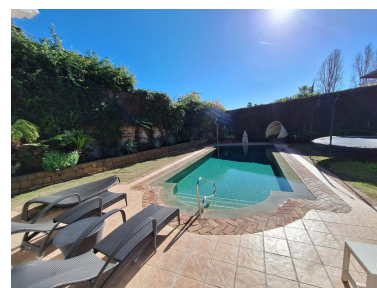

Plazas: por petición

Día de la impresión : 21st
Abril 2026

Descripción: Villa - Chalet, Puerto Banús, Costa del Sol. 4 Dormitorios, 4.5 Baños, Construidos 404 m², Jardín/Terreno 848 m². Posición : Cerca de Puerto, Cerca de Ciudad, Cerca de Colegios, Urbanización. Orientación : Suroeste. Estado : Buen. Piscina : Privada. Climatización : Aire Acondicionado, A/A Caliente, A/A Frio, Calefacción Central., Chimenea. Vistas : Jardín, Piscina. Características : Terraza Cubierta, Armarios Empotrados, Terraza Privada, Trastero, Lavadero, Baño En-Suite, Suelos de Mármol, Doble acristalamiento, Sótano, Fibra óptica. Muebles : Opcionales. Cocina : Equipada. Jardín : Privado. Seguridad : Recinto Cerrado, Portero Automático, Alarma. Aparcamiento : Subterráneo, Garaje, Más de uno, Privado. Servicios Públicos : Electricidad, Agua Potable. Categoría : Golf, Casas de vacaciones, Inversion, Lujo, Contemporáneo.