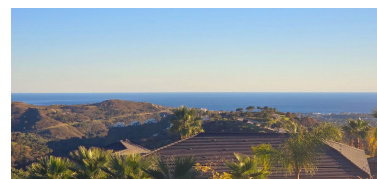

Día de la impresión : 17th  
Abril 2026

Descripción: Monte Mayor: Parcela grande con vistas abiertas. Esta parcela se encuentra en el entorno perfecto para construir una villa con vistas a las verdes montañas de Benahavis y al lago en Monte Mayor. Monte Mayor es una urbanización cerrada, rodeada de verdes montañas, es el lugar ideal para vivir en familia y alejarse del bullicio de la costa, pero también a sólo 15min en coche de Puerto Banús y del pueblo de Benahavis, el joya gastronómica de la Costa del Sol

Destacado:

Piscina, Vistas al mar, Vistas a la montaña, Golf, Jardín privado, Seguridad 24H, Plazas, Casa de vacaciones, Inversión