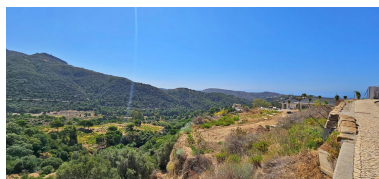

Día de la impresión : 17th  
Abril 2026

Descripción: Monte Mayor: Parcela grande con vistas abiertas. Esta parcela se encuentra en el entorno perfecto para construir una villa con vistas a las verdes montañas de Benahavis y al lago en Monte Mayor. Monte Mayor es una urbanización cerrada, rodeada de verdes montañas, es el lugar ideal para vivir en familia y alejarse del bullicio de la costa, pero también a sólo 15min en coche de Puerto Banús y del pueblo de Benahavis, el joya gastronómica de la Costa del Sol

Destacado:

Piscina, Vistas al mar, Vistas a la montaña, Golf, Jardín privado, Seguridad 24H, Plazas, Casa de vacaciones, Inversión