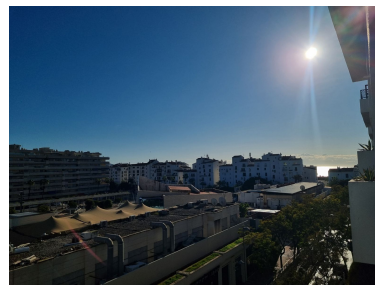

Plazas: por petición

Día de la impresión : 25th
Abril 2026

Descripción: En pleno Puerto Banús, este luminoso apartamento de dos dormitorios y dos baños ofrece una ubicación privilegiada con impresionantes vistas a La Concha y parciales al mar. Su orientación este permite disfrutar de luz natural durante gran parte del día, aportando una sensación de amplitud y bienestar en cada estancia. La vivienda cuenta con una distribución funcional que incluye cocina independiente y lavadero, además de aire acondicionado. Actualmente se encuentra en su estado original, lo que da una excelente oportunidad para personalizarlo y adaptarlo a los gustos y necesidades de su futuro propietario. Ubicado en una urbanización privada con varias piscinas comunitarias, pista de tenis, seguridad 24 horas y garaje subterráneo, este apartamento es ideal tanto como segunda residencia en Marbella como para aquellos que buscan una inversión con gran potencial en el mercado de alquiler vacacional. Su entorno, rodeado de exclusivas boutiques, restaurantes y la playa a pocos minutos, lo convierten en una opción inmejorable para disfrutar del estilo de vida de Puerto Banús.

Destacado:

Piscina, Aire acondicionado, Vistas al mar, Vistas a la montaña, Ascensor, Jardín privado, Seguridad 24H, Plazas