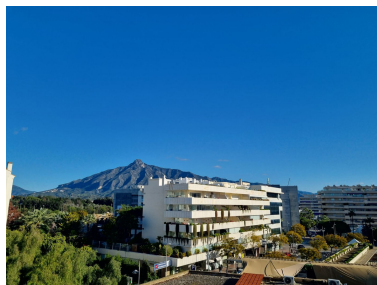

Apartamento en Puerto Banús

Referencia: R4949884

Dormitorios: 2

Baños: 2

M²: 104

Precio: 570.000 €

Estado: Venta

Tipo de propiedad:
Apartamento

Plazas: por petición

Día de la impresión : 25th
Abril 2026

Descripción: En pleno Puerto Banús, este luminoso apartamento de dos dormitorios y dos baños ofrece una ubicación privilegiada con impresionantes vistas a La Concha y parciales al mar. Su orientación este permite disfrutar de luz natural durante gran parte del día, aportando una sensación de amplitud y bienestar en cada estancia. La vivienda cuenta con una distribución funcional que incluye cocina independiente y lavadero, además de aire acondicionado. Actualmente se encuentra en su estado original, lo que da una excelente oportunidad para personalizarlo y adaptarlo a los gustos y necesidades de su futuro propietario. Ubicado en una urbanización privada con varias piscinas comunitarias, pista de tenis, seguridad 24 horas y garaje subterráneo, este apartamento es ideal tanto como segunda residencia en Marbella como para aquellos que buscan una inversión con gran potencial en el mercado de alquiler vacacional. Su entorno, rodeado de exclusivas boutiques, restaurantes y la playa a pocos minutos, lo convierten en una opción inmejorable para disfrutar del estilo de vida de Puerto Banús.