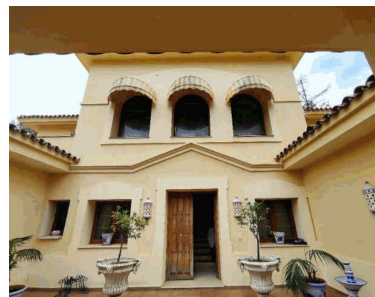

Villa en Puerto Banús

Referencia: R4944070

Dormitorios: 7

Baños: 7

M<sup>2</sup>: 1.592

Precio: 4.935.000 €

Estado: Venta

Tipo de propiedad: Villa

Plazas: por petición

Día de la impresión : 17th  
Abril 2026

---

Descripción: POR UN PERÍODO DE TIEMPO LIMITADO ESTA INCREÍBLE MANSIÓN ESTÁ DISPONIBLE...PERO APÚRATE. Increíble oportunidad con esta mansión en dificultades en Nueva Andalucía... a solo unos pasos de Puerto Banús. En una parcela elevada con vistas al puerto y a la costa de Marbella. Esta enorme villa está construida en 1.592 metros cuadrados y está disponible ahora por un corto período de tiempo. Además del inmenso espacio habitable de la planta baja y el primer piso, se encuentra un inmenso sótano. El acceso es fácil y la parcela tiene unas dimensiones muy importantes. Esta villa está disponible para asegurar por poco más de 3000 euros por metro cuadrado. El tamaño de la parcela de 2559m<sup>2</sup> es una oportunidad única en una ubicación así. Póngase en contacto sin demora para obtener más información y hacer una oferta.