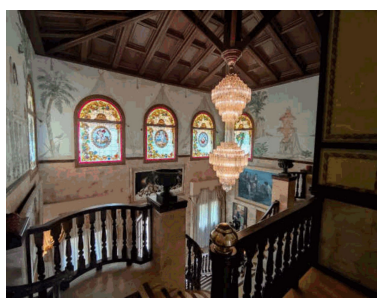

Villa en Puerto Banús

Referencia: R4944070

Dormitorios: 7

Baños: 7

M<sup>2</sup>: 1.592

Precio: 4.935.000 €

Estado: Venta

Tipo de propiedad: Villa

Plazas: por petición

Día de la impresión : 17th  
Abril 2026

---

Descripción: POR UN PERÍODO DE TIEMPO LIMITADO ESTA INCREÍBLE MANSIÓN ESTÁ DISPONIBLE...PERO APÚRATE. Increíble oportunidad con esta mansión en dificultades en Nueva Andalucía... a solo unos pasos de Puerto Banús. En una parcela elevada con vistas al puerto y a la costa de Marbella. Esta enorme villa está construida en 1.592 metros cuadrados y está disponible ahora por un corto período de tiempo. Además del inmenso espacio habitable de la planta baja y el primer piso, se encuentra un inmenso sótano. El acceso es fácil y la parcela tiene unas dimensiones muy importantes. Esta villa está disponible para asegurar por poco más de 3000 euros por metro cuadrado. El tamaño de la parcela de 2559m<sup>2</sup> es una oportunidad única en una ubicación así. Póngase en contacto sin demora para obtener más información y hacer una oferta.