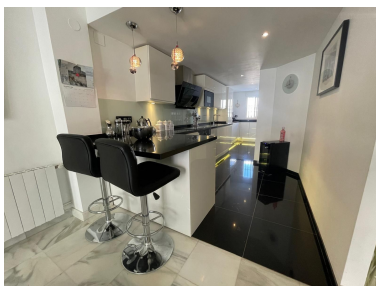

Plazas: por petición

Día de la impresión : 17th
Abril 2026

Descripción: Adosada, Puerto Banús, Costa del Sol. 4 Dormitorios, 2.5 Baños, Construidos 151 m², Terraza 23 m².
Posición : Ciudad, Área Comercial, Puerto, Cerca de Puerto, Cerca de Tiendas, Cerca del Mar, Cerca de Ciudad,
Cerca de Colegios, Marina, Cerca de Marina, Urbanización. Orientación : Suroeste. Estado : Excelente. Piscina :
Comunitaria. Climatización : Aire Acondicionado, A/A Caliente, A/A Frio, Chimenea. Vistas : Montaña, Jardín,
Piscina. Características : Terraza Cubierta, Cerca de Transporte, Terraza Privada, Solario, WiFi, Lavadero, Baño
En-Suite, Suelos de Mármol, Barbacoa. Muebles : Opcionales. Cocina : Equipada. Jardín : Comunitario, Privado.
Aparcamiento : Comunitario. Servicios Públicos : Electricidad, Gas. Categoría : Casas de vacaciones, Inversion,
Lujo, Reventa.