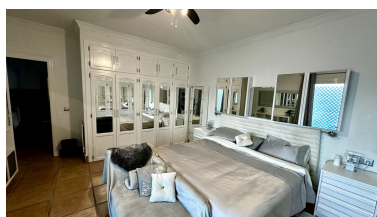

Plazas: por petición

Día de la impresión : 21st  
Abril 2026

---

Descripción: Esta villa para familias en Nueva Andalucía es para renovar, es a sólo 5 minutos a pie del Centro Plaza, a pocos minutos de Puerto Banús, ofrece una excelente oportunidad de inversión. Ubicada en una amplia parcela, la casa de dos niveles cuenta con un luminoso salón con chimenea, una cocina independiente, tres dormitorios en suite (dos con terrazas privadas), y un espacio adicional versátil. En el exterior, disfrute de un jardín paisajista con espacio para una gran piscina con patio para barbacoa. El sótano incluye un amplio garaje para cinco coches y zonas personalizables para un gimnasio o espacio de entretenimiento. Perfectamente situada cerca de campos de golf, colegios y servicios, esta villa es ideal para familias o inversores.