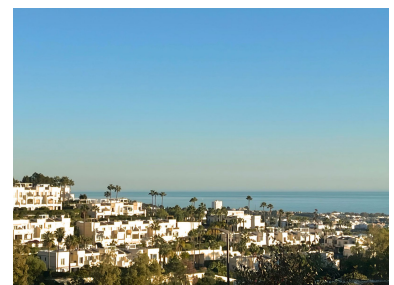

Plazas: por petición

Día de la impresión : 13th
Abril 2026

Descripción: Ático moderno de 3 dormitorios con terraza privada y jacuzzi en Alborada Homes, Benahavís

Description Situado sobre el campo de golf La Quinta y a pocos minutos de Puerto Banús y San Pedro, este moderno ático de 3 dormitorios, 2 baños, ofrece casi 200 m2 de espacio privado al aire libre, incluyendo una impresionante terraza de segunda planta con jacuzzi, comedor y zonas de salón, todo con impresionantes vistas al mar y al paisaje. En su interior, la propiedad cuenta con una sala de estar y comedor de planta abierta, una cocina elegante con una isla central y electrodomésticos premium, y una lujosa suite principal con una ducha de lluvia a pie. Dos dormitorios adicionales y un lavadero separado añadir a la practicidad de este hermoso hogar presentado. Se vende totalmente amueblado, este ático incluye dos plazas de aparcamiento subterráneo, un gran trastero, y está completamente registrado para alquileres. Importantemente, la propiedad viene con su Licencia de Primera Ocupación (LPO), asegurando que cumple con todos los requisitos legales y de seguridad para la vivienda y el permiso a corto plazo, ofreciendo paz mental a los compradores e inversores. Conjunto dentro de la prestigiosa Complejo Alborada Homes, los residentes disfrutan de acceso exclusivo a una piscina comunitaria, gimnasio y jardines paisajísticos, todos en una comunidad segura y cerrada. Los entusiastas del golf apreciarán la cercanía cercana a los principales cursos como La Quinta, Los Arqueros y El Paraíso. Este ático llave en mano es una rara mezcla de lujo moderno, ubicación ideal y potencial de inversión. Programa tu vista privada hoy!