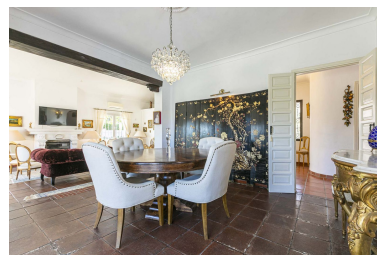

Plazas: por petición

Día de la impresión : 11th
Abril 2026

Descripción: Descubra el encanto y la elegancia de esta exquisita casa familiar de un solo nivel, enclavada en un tranquilo enclave de la parte baja de Benahavís. Diseñada como una mezcla perfecta de calidez tradicional y sofisticación contemporánea, esta casa está adornada con lujosas actualizaciones para satisfacer las necesidades de la vida moderna. Entre en el amplio y luminoso salón principal, un remanso de relajación que se abre directamente al hermoso jardín y a la acogedora zona de la piscina. El salón conecta a la perfección con el comedor, que ofrece la distribución ideal para las reuniones familiares y el entretenimiento de los invitados. Para los entusiastas de la cocina, la amplia y moderna cocina es un sueño hecho realidad, equipada para deleitar incluso al chef más exigente. La casa cuenta con cuatro dormitorios de tamaño generoso, cada uno con un cuarto de baño elegante y moderno, lo que garantiza la comodidad y la privacidad para todos los miembros de la familia. En el exterior, la propiedad brilla con luz propia. Disfrute de la vida al aire libre en su máxima expresión con una piscina de agua cristalina, una cocina junto a la piscina totalmente equipada y una elegante zona de estar perfecta para tomar el sol. En la entrada, encontrará un sereno patio, aparcamiento privado para varios vehículos y un cómodo garaje con puerta de control remoto. Con unas vistas impresionantes como telón de fondo y la máxima privacidad, esta excepcional casa se encuentra a pocos minutos de Nueva Andalucía, San Pedro y las principales redes de carreteras. Tanto si busca tranquilidad como comodidad, esta residencia se lo ofrece todo con estilo.