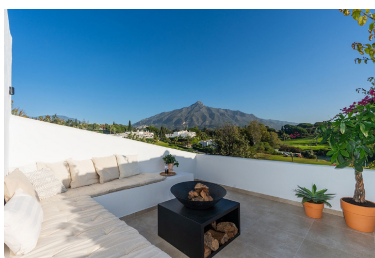

Plazas: por petición

Día de la impresión : 21st
Abril 2026

Descripción:Exquisito Apartamento Escandinavo-Estilo Top-Floor con Panoramic Vistas Bienvenido a este impresionante apartamento de 3 dormitorios, 2 baños, situado en una prestigiosa comunidad cerrada en Nueva Andalucía. Meticulosamente rediseñado a los más altos estándares, este hogar exude la elegancia moderna y la atención excepcional al detalle. Características clave: Sin precedentes Vistas: Disfrute de impresionantes vistas del hoyo 18 de Aloha Golf, la emblemática montaña La Concha, un lago sereno con una encantadora característica de agua, y la emblemática casa club de Aloha. Interiores elegantes: La amplia sala de estar y comedor se complementa con una cocina elegante de planta abierta, totalmente equipada y diseñada tanto para funcionalidad como para estilo. Modern Comforts: La propiedad incluye aire acondicionado frío/calor, calefacción por suelo radiante en los baños, y una impresionante escalera espiral que conduce a un espectacular solárium. Solarium exclusivo: Este retiro privado de 46m2 en la azotea es perfecto para entretenerse, con: Cocina al aire libre con parrilla de gas, enfriador de vino, nevera y amplio almacenamiento. Una mesa para comidas al aire libre. Una elegante sala de estar con una acogedora fosa de fuego, todo enmarcado por increíbles vistas panorámicas. Otras ventajas: Vendido totalmente amueblado y decorado con buen gusto, esta propiedad está lista para entrar, ofreciendo una mezcla perfecta de lujo y comodidad.