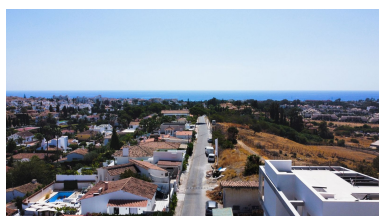

Plazas: por petición

Día de la impresión : 21st
Abril 2026

Descripción: Esta villa contemporánea única de nueva construcción (en construcción) en estilo concreto ofrece lo último en lujo de planta abierta. Situado en el hermoso corazón de Nueva Andalucía a sólo un minuto de Puerto Banús, a poca distancia de tiendas y del Puerto Banús y a corta distancia en coche del centro de Marbella y San Pedro. Diseñado a través de 4 plantas, todas accesibles a través del ascensor privado, la propiedad ofrece 5 dormitorios y 5 baños cada uno con una terraza al aire libre. El nivel de entrada cuenta con un amplio y espacioso aparcamiento para 4+2 coches con techos de doble altura y un apartamento de invitados de 2 dormitorios + un estudio con baño en el nivel de la calle. Los acogedores exteriores incluyen un cuidado jardín que rodea la entrada y la entrada principal con piscina climatizada, acogedoras zonas de estar, un comedor al aire libre con su propia cocina exterior y zona de barbacoa para comer al aire libre y chimenea con zona chill out. En la segunda planta se encuentran 2 dormitorios en suite y una galería colgante, con vistas al impresionante salón. La generosa suite principal se completa con una ducha a ras de suelo, un baño independiente y un amplio vestidor. Una gran terraza al aire libre con vistas a la piscina y el jardín con acceso a la terraza de la azotea. Una amplia zona con 3 terrazas separadas, que le da aún más opciones para tomar el sol y comer, mientras disfruta de las impresionantes vistas al mar y la montaña y el paisaje. La construcción ya se ha iniciado y se terminará finales de Julio 2024