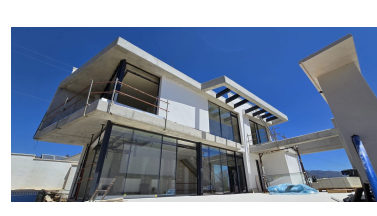

Villa en Nueva Andalucía

Referencia: R4900183

Dormitorios: 5

Baños: 5

M²: 287

Precio: 2.300.000 €

Estado: Venta

Tipo de propiedad: Villa

Plazas: por petición

Día de la impresión : 21st
Abril 2026

Descripción: Esta villa contemporánea única de nueva construcción (en construcción) en estilo concreto ofrece lo último en lujo de planta abierta. Situado en el hermoso corazón de Nueva Andalucía a sólo un minuto de Puerto Banús, a poca distancia de tiendas y del Puerto Banús y a corta distancia en coche del centro de Marbella y San Pedro. Diseñado a través de 4 plantas, todas accesibles a través del ascensor privado, la propiedad ofrece 5 dormitorios y 5 baños cada uno con una terraza al aire libre. El nivel de entrada cuenta con un amplio y espacioso aparcamiento para 4+2 coches con techos de doble altura y un apartamento de invitados de 2 dormitorios + un estudio con baño en el nivel de la calle. Los acogedores exteriores incluyen un cuidado jardín que rodea la entrada y la entrada principal con piscina climatizada, acogedoras zonas de estar, un comedor al aire libre con su propia cocina exterior y zona de barbacoa para comer al aire libre y chimenea con zona chill out. En la segunda planta se encuentran 2 dormitorios en suite y una galería colgante, con vistas al impresionante salón. La generosa suite principal se completa con una ducha a ras de suelo, un baño independiente y un amplio vestidor. Una gran terraza al aire libre con vistas a la piscina y el jardín con acceso a la terraza de la azotea. Una amplia zona con 3 terrazas separadas, que le da aún más opciones para tomar el sol y comer, mientras disfruta de las impresionantes vistas al mar y la montaña y el paisaje. La construcción ya se ha iniciado y se terminará finales de Julio 2024

Destacado:

Nueva construcción, Piscina, Aire acondicionado, Calefacción, Vistas al mar, Vistas a la montaña, Golf, Jardín privado, Ascensor, Sistema de alarma, Seguridad 24H, Plazas, Casa de vacaciones, Inversión, Lujo