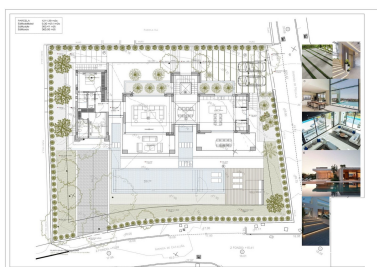

Parcela en Marbesa

Referencia: R4900171

Dormitorios: 6

Baños: 7

M²: 650

Precio: 1.600.000 €

Estado: Venta

Tipo de propiedad: Parcela Plazas: por petición

Día de la impresión : 21st
Abril 2026

Descripción: Terreno Urbano, Marbesa, Costa del Sol. Jardín/Terreno 1232 m². Posición : Lado de la Playa, Cerca del Mar. Orientación : Sureste, Sur. Vistas : Mar, Jardín, Piscina, Urbanas. Jardín : Privado. Seguridad : Seguridad 24 Horas. Categoría : Inversión, Con Permiso de Planificación.