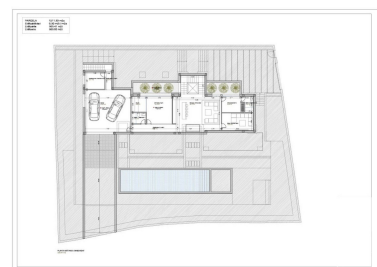

Parcela en Marbesa

Referencia: R4900171

Dormitorios: 6

Baños: 7

M²: 650

Precio: 1.600.000 €

Estado: Venta

Tipo de propiedad: Parcela Plazas: por petición

Día de la impresión : 21st
Abril 2026

Descripción: Terreno Urbano, Marbesa, Costa del Sol. Jardín/Terreno 1232 m². Posición : Lado de la Playa, Cerca del Mar. Orientación : Sureste, Sur. Vistas : Mar, Jardín, Piscina, Urbanas. Jardín : Privado. Seguridad : Seguridad 24 Horas. Categoría : Inversión, Con Permiso de Planificación.