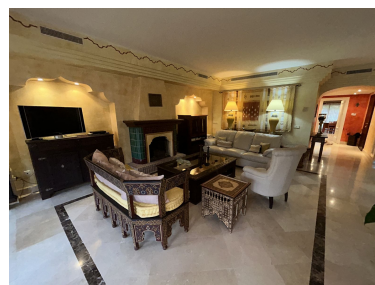

Apartamento en Puerto Banús

Referencia: R4900108

Dormitorios: 3

Baños: 2

M²: 176

Precio: 890.000 €

Estado: Venta

Tipo de propiedad:
Apartamento

Plazas: por petición

Día de la impresión : 21st
Abril 2026

Descripción: Apartamento en planta baja de tres dormitorios en el reconocido complejo de La Alzambra, a poca distancia a pie de Puerto Banús. El apartamento cuenta con una cocina completamente equipada con electrodomésticos Siemens, tres dormitorios (el principal en suite), dos baños y un aseo de cortesía, además de plaza de aparcamiento subterráneo y trastero. Dispone de una fantástica piscina comunitaria, gimnasio común y aire acondicionado frío/calor. ¡Una gran oportunidad que no te puedes perder!