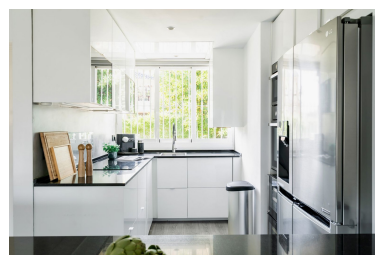

Plazas: por petición

Día de la impresión : 21st  
Abril 2026

Descripción:Ático con vistas panorámicas y terraza en la azotea en Aloha Impresionante ático de esquina de 2 dormitorios y 2 baños con una de las vistas más excepcionales de Aloha. El apartamento se distribuye en una sola planta, con una sala de estar de planta abierta. La sala de estar tiene acceso a una terraza privada con barbacoa y zona de comedor. Desde aquí hay una escalera que conduce a la terraza de la azotea, que ofrece vistas panorámicas. Perfecto para el entretenimiento y para descansar al sol. El apartamento está en excelentes condiciones con baños recientemente renovados y cocina nueva. Una visita obligada en una de las zonas más solicitadas de Aloha. Aquí se puede ir andando a restaurantes, bares y cafeterías. ¡Próximamente habrá más fotos, visitas disponibles!