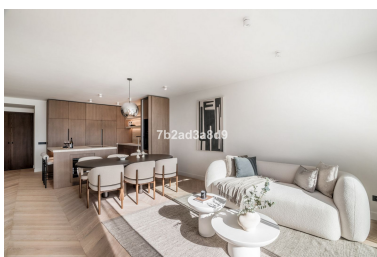

7b2ad3a8d9