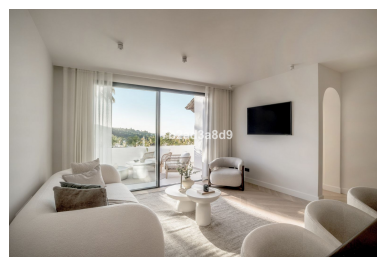

7b2ad3a8d9

Descripción:Cada aspecto del apartamento está cuidadosamente diseñado: suelos de madera, armarios de carpintería de madera a medida, tejidos y texturas naturales, azulejos de piedra de gran formato en los baños completados con grifería de Dornbracht y una cocina abierta de diseño de Danespan con electrodomésticos Miele. El primer piso incluye tres amplios dormitorios, incluido un dormitorio con baño propio. Una gran mesa de comedor y una amplia sala de estar que conecta con una terraza al aire libre. Arriba se encuentra la suite principal y la gran terraza, con vestidor, un gran baño principal y acceso a una terraza privada. La terraza ofrece vistas panorámicas de La Concha, el mar Mediterráneo y La Quinta Golf ubicado en el medio.