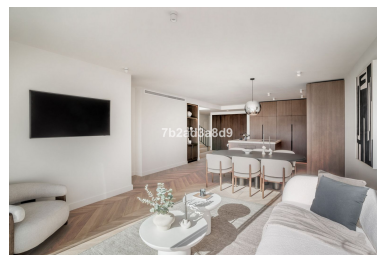

7b2ad3a8d9