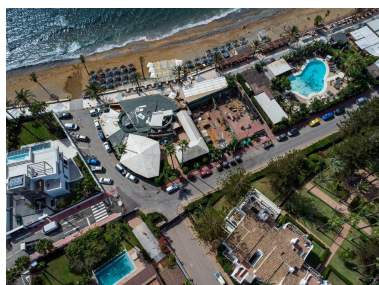

Plazas: por petición

Día de la impresión : 17th
Abril 2026

Descripción:MAGNIFICO Y LUMINOSO PISO EN PLANTA BAJA SITUADO EN PRIMERA LINEA DE PLAYA EN LA PRESTIGIOSA ZONA DE CORTIJO BLANCO ENTRE PUERTO BANUS Y SAN PEDRO. ESTA ES UNA GRAN OPORTUNIDAD PARA VIVIR JUNTO AL MAR Y TENER UNA SEGUNDA RESIDENCIA PARA VACACIONES EN FAMILIA Y DISFRUTAR DE LA COCINA MEDITERRANEA LOCAL O DE UN FACIL PASEO AL ATARDECER POR EL PASEO MARITIMO. PÓNGASE EN CONTACTO CON NOSOTROS PARA CONCERTAR UNA VISITA.