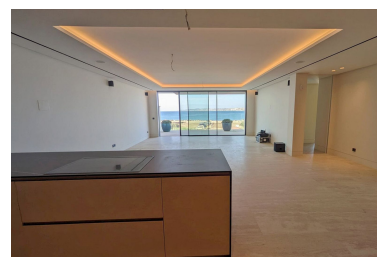

Plazas: por petición

Día de la impresión : 21st
Abril 2026

Descripción: Exclusivo apartamento en primera línea de mar situado en la popular playa de Playa del Cristo, una preciosa bahía en Estepona, en la Costa del Sol. Estas impresionantes viviendas tienen el tamaño, el lujo y los acabados de una villa y las vistas panorámicas más increíbles del mar Mediterráneo. Lujoso apartamento de tres dormitorios en venta en este exclusivo complejo frente al mar que ofrece un diseño contemporáneo, amplios espacios interiores con vistas al Mediterráneo a través de enormes ventanales y amplias terrazas con piscinas privadas. El uso de materiales de alta calidad y tecnología de vanguardia hacen de este desarrollo una auténtica joya. Todas las viviendas cuentan con al menos dos amplias plazas de garaje y un trastero. Esta promoción cuenta con preciosas zonas comunes y exuberantes jardines, que incluyen piscinas infinitas al aire libre y cubierta, un completo spa, sauna y gimnasio totalmente equipado para disfrutar todo el año. Hay acceso directo a la playa, uno de los principales beneficios de vivir en un complejo frente al mar en la Costa del Sol. El complejo está situado en una de las playas más bonitas de Estepona. A tan solo unos minutos a pie del puerto deportivo, del centro de la ciudad, con excelentes conexiones con Marbella, Puerto Banús, La Duquesa, Sotogrande y los aeropuertos de Málaga y Gibraltar. Estepona, la ciudad de las mil flores, combina un rico legado cultural y el aire tradicional de un antiguo pueblo de pescadores con un aire cosmopolita. No faltan campos de golf en las inmediaciones, con 10 en la zona. Además, Estepona cuenta con más de 20 km de playas con multitud de bares, restaurantes y deportes acuáticos.