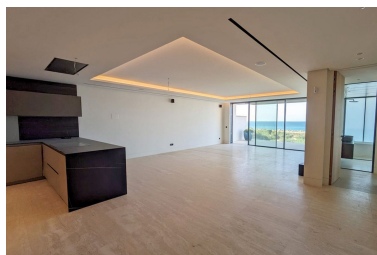

Plazas: por petición

Día de la impresión : 21st
Abril 2026

Descripción: Exclusivo apartamento en primera línea de mar situado en la popular playa de Playa del Cristo, una preciosa bahía en Estepona, en la Costa del Sol. Estas impresionantes viviendas tienen el tamaño, el lujo y los acabados de una villa y las vistas panorámicas más increíbles del mar Mediterráneo. Lujoso apartamento de tres dormitorios en venta en este exclusivo complejo frente al mar que ofrece un diseño contemporáneo, amplios espacios interiores con vistas al Mediterráneo a través de enormes ventanales y amplias terrazas con piscinas privadas. El uso de materiales de alta calidad y tecnología de vanguardia hacen de este desarrollo una auténtica joya. Todas las viviendas cuentan con al menos dos amplias plazas de garaje y un trastero. Esta promoción cuenta con preciosas zonas comunes y exuberantes jardines, que incluyen piscinas infinitas al aire libre y cubierta, un completo spa, sauna y gimnasio totalmente equipado para disfrutar todo el año. Hay acceso directo a la playa, uno de los principales beneficios de vivir en un complejo frente al mar en la Costa del Sol. El complejo está situado en una de las playas más bonitas de Estepona. A tan solo unos minutos a pie del puerto deportivo, del centro de la ciudad, con excelentes conexiones con Marbella, Puerto Banús, La Duquesa, Sotogrande y los aeropuertos de Málaga y Gibraltar. Estepona, la ciudad de las mil flores, combina un rico legado cultural y el aire tradicional de un antiguo pueblo de pescadores con un aire cosmopolita. No faltan campos de golf en las inmediaciones, con 10 en la zona. Además, Estepona cuenta con más de 20 km de playas con multitud de bares, restaurantes y deportes acuáticos.

Destacado:

Frente a la playa, Piscina, Aire acondicionado, Calefacción, Vistas al mar, Ascensor, Plazas, Lujo