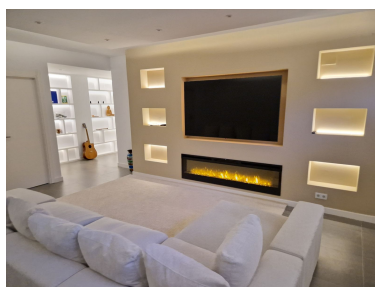

Plazas: por petición

Día de la impresión : 9th  
Abril 2026

Descripción: Impresionante propiedad ubicada en el corazón de Benahavís, a poca distancia de todos los servicios, incluidos muchos restaurantes, y a solo 15 minutos en coche de Puerto Banús. Ubicado en una comunidad cerrada, este apartamento se completó en 2020 y se encuentra en excelentes condiciones. La propiedad se distribuye en 3 niveles, al entrar por la puerta principal hay dos dormitorios de excelente tamaño que dan a un hermoso río y bosque, hay 2 baños en este nivel con el dormitorio principal en suite. Bajando al siguiente nivel de la propiedad se encuentra la cocina abierta que se abre a la amplia y luminosa sala de estar y comedor que cuenta con techos de 4 metros de altura que le dan a la propiedad la sensación de estar en una villa. Esta habitación conduce a una gran terraza que cuenta con vistas panorámicas del bosque y al río, cuyos sonidos son la manera perfecta de relajarse. La terraza se eleva sobre el suelo y es un gran lugar para ver aves como el martín pescador volando y observar el lo