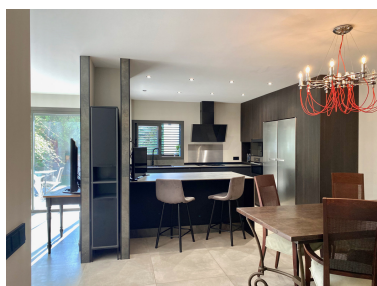

Plazas: por petición

Día de la impresión : 9th
Abril 2026

Descripción: Esta elegante casa adosada en Nueva Andalucía ofrece una mezcla de lujo moderno y comodidad. Distribuida en tres plantas, la propiedad abarca 165 m² de espacio habitable sofisticado, complementado con 45 m² de terrazas, un jardín privado de 100 m² y una zona de aparcamiento de 26 m². La planta baja cuenta con una acogedora área de salón-comedor con cocina abierta, un aseo de invitados, un trastero y un estudio versátil con un dormitorio y baño en suite. Grandes ventanas conectan sin esfuerzo el espacio interior con una encantadora terraza y jardín, ideales para relajarse o entretenerse. En la primera planta, encontrarás dos dormitorios bien equipados, incluyendo una suite principal con un lujoso baño en suite y acceso a una terraza con vistas al jardín. Otro dormitorio en esta planta también tiene un baño en suite. La segunda planta alberga un dormitorio adicional con impresionantes vistas a la montaña. La propiedad está equipada con armarios de diseño italiano de primera calidad, elegantes suelos de porcelana, aire acondicionado Fujitsu y ventanas de doble acristalamiento con persianas motorizadas. Los baños cuentan con elegantes accesorios en negro mate y bañeras de hidromasaje, añadiendo un toque de sofisticación a la vida cotidiana. La elegante cocina Miton viene con electrodomésticos de alta gama, encimeras de granito y elementos de diseño contemporáneo. Afuera, un área de aparcamiento práctico se accede a través de una puerta de doble hoja, acomodando un coche con espacio adicional para motocicletas o un carrito. Esta casa adosada ofrece una armoniosa combinación de lujo, comodidad y diseño moderno en Nueva Andalucía, proporcionando una experiencia de vida excepcional a solo momentos de las vibrantes atracciones locales.