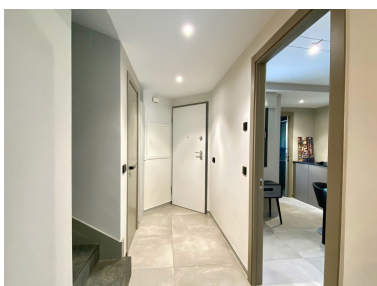

Plazas: por petición

Día de la impresión : 9th
Abril 2026

Descripción: Esta elegante casa adosada en Nueva Andalucía ofrece una mezcla de lujo moderno y comodidad. Distribuida en tres plantas, la propiedad abarca 165 m² de espacio habitable sofisticado, complementado con 45 m² de terrazas, un jardín privado de 100 m² y una zona de aparcamiento de 26 m². La planta baja cuenta con una acogedora área de salón-comedor con cocina abierta, un aseo de invitados, un trastero y un estudio versátil con un dormitorio y baño en suite. Grandes ventanas conectan sin esfuerzo el espacio interior con una encantadora terraza y jardín, ideales para relajarse o entretenerse. En la primera planta, encontrarás dos dormitorios bien equipados, incluyendo una suite principal con un lujoso baño en suite y acceso a una terraza con vistas al jardín. Otro dormitorio en esta planta también tiene un baño en suite. La segunda planta alberga un dormitorio adicional con impresionantes vistas a la montaña. La propiedad está equipada con armarios de diseño italiano de primera calidad, elegantes suelos de porcelana, aire acondicionado Fujitsu y ventanas de doble acristalamiento con persianas motorizadas. Los baños cuentan con elegantes accesorios en negro mate y bañeras de hidromasaje, añadiendo un toque de sofisticación a la vida cotidiana. La elegante cocina Miton viene con electrodomésticos de alta gama, encimeras de granito y elementos de diseño contemporáneo. Afuera, un área de aparcamiento práctico se accede a través de una puerta de doble hoja, acomodando un coche con espacio adicional para motocicletas o un carrito. Esta casa adosada ofrece una armoniosa combinación de lujo, comodidad y diseño moderno en Nueva Andalucía, proporcionando una experiencia de vida excepcional a solo momentos de las vibrantes atracciones locales.