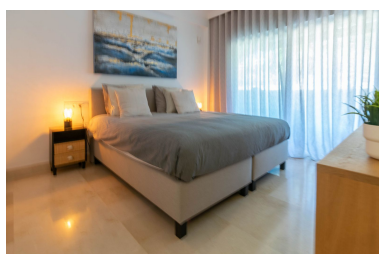

Apartamento en Nueva Andalucía

Referencia: R4784437

Dormitorios: 2

Baños: 2

M²: 90

Precio: 550.000 €

Estado: Venta

Tipo de propiedad:
Apartamento

Plazas: por petición

Día de la impresión : 21st
Abril 2026

Descripción:¡¡SEGURO UN MUY BONITO APARTAMENTO EN PLANTA BAJA DE 2 DORMITORIOS CON VISTAS AL MAR!! Este apartamento en planta baja totalmente reformado es el tipo de propiedad que muchos están buscando, una oportunidad que no permanecerá mucho tiempo en el mercado. Bellamente decorado con una cocina de lujo con vistas al mar, una amplia terraza cubierta. Situado en Aloha Hill Club, una de las mejores comunidades cerradas en la zona del Valle del Golf en Nueva Andalucía, rodeado de los mejores campos de golf y a sólo 7 minutos en coche del famoso Puerto Banús. Ideal para quienes aprecian un buen servicio, Restaurante abierto todo el año, 4 grandes piscinas incluida una semiolímpica climatizada, servicio de conserjería, club infantil, autobús lanzadera, zona de spa, gimnasio, sauna jacuzy y mucho más.