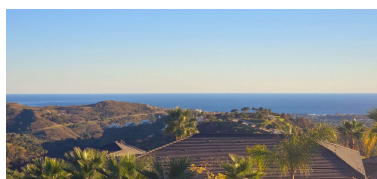

Día de la impresión : 19th  
Abril 2026

Descripción: Monte Mayor: Parcela grande con vistas abiertas. Esta parcela se encuentra en el entorno perfecto para construir una villa con vistas a las verdes montañas de Benahavís y al lago en Monte Mayor. Monte Mayor es una urbanización cerrada, rodeada de verdes montañas, es el lugar ideal para vivir en familia y alejarse del bullicio de la costa, pero también a sólo 15min en coche de Puerto Banús y del pueblo de Benahavís, el joya gastronómica de la Costa del Sol

Destacado:

Piscina, Vistas al mar, Vistas a la montaña, Golf, Jardín privado, Seguridad 24H, Plazas, Casa de vacaciones, Inversión