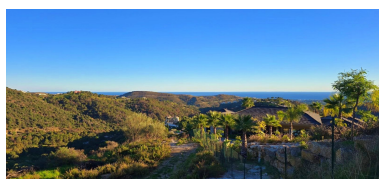

Día de la impresión : 19th  
Abril 2026

Descripción: Monte Mayor: Parcela grande con vistas abiertas. Esta parcela se encuentra en el entorno perfecto para construir una villa con vistas a las verdes montañas de Benahavís y al lago en Monte Mayor. Monte Mayor es una urbanización cerrada, rodeada de verdes montañas, es el lugar ideal para vivir en familia y alejarse del bullicio de la costa, pero también a sólo 15min en coche de Puerto Banús y del pueblo de Benahavís, el joya gastronómica de la Costa del Sol

Destacado:

Piscina, Vistas al mar, Vistas a la montaña, Golf, Jardín privado, Seguridad 24H, Plazas, Casa de vacaciones, Inversión