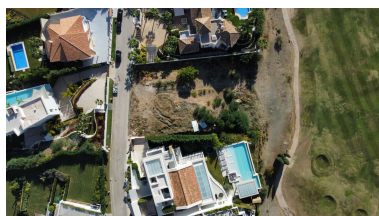

Parcela en Los Flamings

Referencia: R4625806

Dormitorios: por petición

Baños: por petición

M<sup>2</sup>: 1.442

Precio: 1.495.000 €

Estado: Venta

Tipo de propiedad: Parcela Plazas: por petición

Día de la impresión : 21st  
Abril 2026

Descripción: Fantástica parcela de 1442 M2, situada en la exclusiva urbanización de Los Flamingos II, Benahavis. Dicha parcela está situada en primera línea del Campo de Golf Los Flamingos. Ofrece vistas panorámicas al mar y alrededores. Con su orientación Suroeste puede disfrutar de magníficos atardeceres soleados. Dispone de un proyecto del prestigioso arquitecto Pablo Villaroel, que no está incluido en el precio actual. La urbanización Los Flamingos cuenta con 3 fantásticos campos de Golf de 18 hoyos, el Hotel Villa Padierna Palace & Spa, Club de Mar, Club de Pádel y Tenis, además de 24 horas de seguridad. En los alrededores del Resort encontramos Restaurantes, Supermercados y la playa a menos de 5 minutos en coche. Porcentaje de edificabilidad 22 %, pudiéndose construir sótano, planta baja y primera planta. El Aeropuerto de Málaga y Gibraltar están a unos 45 Minutos de distancia

---

Destacado:

Piscina, Vistas al mar, Vistas a la montaña, Golf, Jardín privado, Sistema de alarma, Seguridad 24H, Plazas, Inversión, Lujo