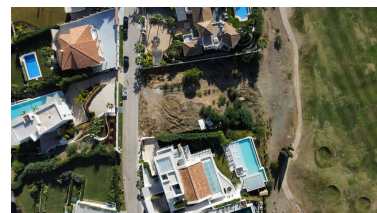

Parcela en Los Flamings

Referencia: R4625806

Dormitorios: por petición

Baños: por petición

M<sup>2</sup>: 1.442

Precio: 1.495.000 €

Estado: Venta

Tipo de propiedad: Parcela Plazas: por petición

Día de la impresión : 21st  
Abril 2026

Descripción: Fantástica parcela de 1442 M2, situada en la exclusiva urbanización de Los Flamingos II, Benahavis. Dicha parcela está situada en primera línea del Campo de Golf Los Flamingos. Ofrece vistas panorámicas al mar y alrededores. Con su orientación Suroeste puede disfrutar de magníficos atardeceres soleados. Dispone de un proyecto del prestigioso arquitecto Pablo Villaroel, que no está incluido en el precio actual. La urbanización Los Flamingos cuenta con 3 fantásticos campos de Golf de 18 hoyos, el Hotel Villa Padierna Palace & Spa, Club de Mar, Club de Pádel y Tenis, además de 24 horas de seguridad. En los alrededores del Resort encontramos Restaurantes, Supermercados y la playa a menos de 5 minutos en coche. Porcentaje de edificabilidad 22 %, pudiéndose construir sótano, planta baja y primera planta. El Aeropuerto de Málaga y Gibraltar están a unos 45 Minutos de distancia