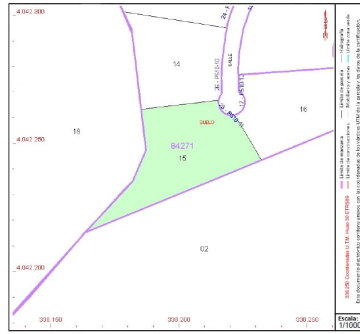

Descripción: Fantástica parcela de esquina, amplia y elevada disponible en El Rosario. Esta parcela está fantásticamente posicionada para disfrutar de increíbles vistas de 180 grados al mar, los campos de golf, la costa y hasta Gibraltar y África. La ubicación y posición de la parcela garantiza que las vistas nunca se verán obstruidas. Oportunidad perfecta para construir la propiedad de sus sueños en un terreno inmejorable en una zona que ya se está desarrollando rápidamente. ¡No te pierdas esta increíble oportunidad!

Destacado:

Piscina, Vistas al mar, Vistas a la montaña, Golf