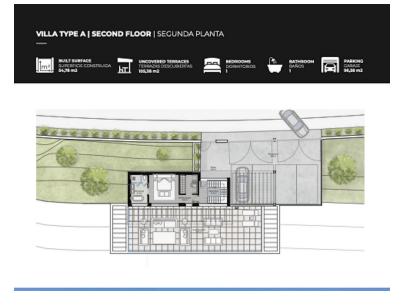

Parcela en Benahavís

Referencia: R4405132

Dormitorios: por petición

Baños: por petición

M<sup>2</sup>: 1.751

Precio: 810.000 €

Estado: Venta

Tipo de propiedad: Parcela Plazas: por petición

Día de la impresión : 11th  
Abril 2026

---

Descripción:GRAN OPORTUNIDAD DE OBTENER UN TERRENO EDIFICABLE EN LA UBICACIÓN MÁS PRÓXIMA SOLAR EDIFICABLE EN REAL DE LA QUINTA CON PRECIOSAS VISTAS Y ORIENTACIÓN SURESTE. Real de La Quinta Residential Country Club Resort® is an enchanting 200 hectare residential resort, seamlessly integrated into the idyllic foothills of the Sierra de las Nieves overlooking the majestic La Concha mountain, the picturesque Costa del Sol and bordering the UNESCO biosphere reserve. Fulfil your lifestyle dreams with the Real de La Quinta real estate project where nature coexists with the modern world.