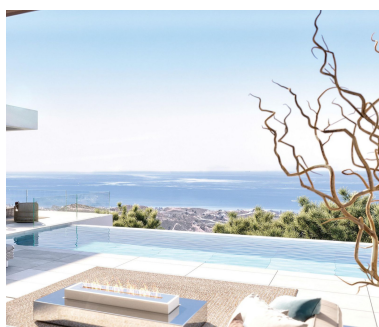

Día de la impresión : 11th  
Abril 2026

---

Descripción:GRAN OPORTUNIDAD DE OBTENER UN TERRENO EDIFICABLE EN LA UBICACIÓN MÁS PRÓXIMA SOLAR EDIFICABLE EN REAL DE LA QUINTA CON PRECIOSAS VISTAS Y ORIENTACIÓN SURESTE. Real de La Quinta Residential Country Club Resort® is an enchanting 200 hectare residential resort, seamlessly integrated into the idyllic foothills of the Sierra de las Nieves overlooking the majestic La Concha mountain, the picturesque Costa del Sol and bordering the UNESCO biosphere reserve. Fulfil your lifestyle dreams with the Real de La Quinta real estate project where nature coexists with the modern world.

---

Destacado:

Vistas al mar, Vistas a la montaña