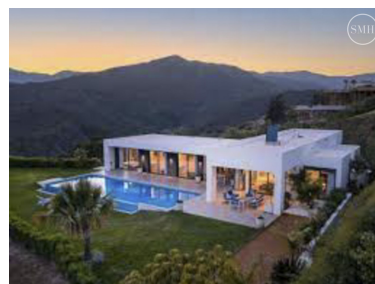

Parcela en Benahavís

Referencia: R4300495

Dormitorios: por petición

Baños: por petición

M<sup>2</sup>: 7.643

Precio: 820.000 €

Estado: Venta

Tipo de propiedad: Parcela Plazas: por petición

Día de la impresión : 13th  
Abril 2026

---

Descripción:Parcela con proyecto de villa de lujo en la Urb Monte Mayor cerca del pueblo pintoresco de Benahavis. El proyecto está planificado con una vivienda de 2 plantas, distribuida en jardín privado con piscina. 2 plantas distribuidas en 4 dormitorios con 3 baños con aseo de invitados, acabados vanguardistas estudiados al mínimo detalle con aires escandinavos. Plaza de garaje para 2 coches interior y una exterior. Se podría cambiar la distribución o planificación al gusto del cliente. Está ubicada en un paisaje rodeada de vegetación mediterránea, pinos, robles y le pertenece vistas a un lago. Haga su reserva con nosotros. Posee de una excelente inversión.