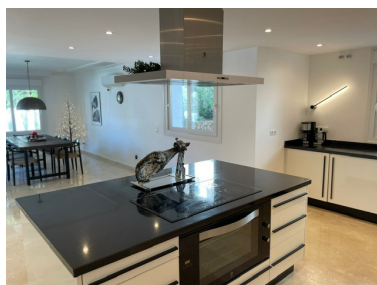

Villa en Nueva Andalucía

Referencia: R4239358

Dormitorios: 6

Baños: 4

M²: 449

Precio: 2.490.000 €

Estado: Venta

Tipo de propiedad: Villa

Plazas: por petición

Día de la impresión : 13th
Abril 2026

Descripción: Impresionante villa clásica recientemente renovada en estilo moderno en venta, a poca distancia de los servicios cerca de Puerto Banús. Situada en una prestigiosa zona residencial de Nueva Andalucía, esta espaciosa villa cuenta con 6 habitaciones dobles y 4 baños. Perfecta para una familia que busca un hogar cerca de escuelas y centros comerciales ubicada a solo minutos de distancia. Se puede llegar a pie a varias tiendas y restaurantes del barrio. Magnífica ubicación céntrica pero tranquila, cerca de campos de golf famosos como Aloha Golf, Las Brisas, Puerto Banus Golf y los famosos restaurantes de Puerto Banus. La villa cuenta con 6 habitaciones dobles y 4 baños en 2 plantas. Muy luminosa con techos altos, gracias a su soleada orientación suroeste. Cuenta con una sala de estar doble y un comedor de planta abierta con una cocina moderna muy espaciosa. Ha sido renovada recientemente con buen gusto con materiales de alta calidad y atención a los detalles. El sótano ofrece varias plazas de aparcamiento para coches y una zona de lavandería. Hay grandes terrazas cubiertas y descubiertas que ofrecen varias áreas de descanso para disfrutar de los días soleados y acceso directo a la piscina y hermosos jardines maduros. Esta propiedad es una oportunidad rara en esta zona de Nueva Andalucía. A poca distancia de todos los bares, restaurantes y centros comerciales, sin necesidad de coche. Estupenda vivienda para una familia numerosa que busca establecerse para una nueva vida en España.