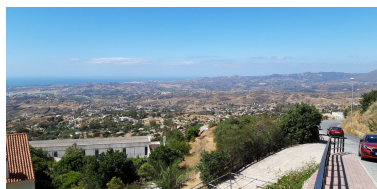

Día de la impresión : 9th  
Abril 2026

Descripción: Solar urbano en venta en Mijas Pueblo - Ubicación privilegiada con impresionantes vistas al mar.  
Datos técnicos: - Superficie total de la parcela: 33.600 m<sup>2</sup> - Coeficiente de edificabilidad del 0,36%. En las inmediaciones se encuentra toda la infraestructura necesaria (alumbrado, alcantarillado y vías públicas), así como instalaciones públicas y privadas (educativas, comerciales, deportivas, recreativas, etc.) Ideal para cualquier proyecto residencial o comercial.