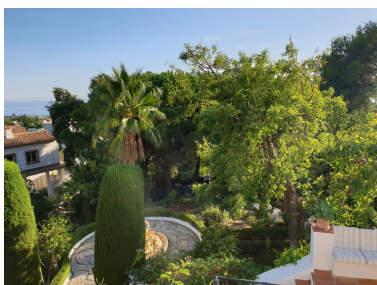

Día de la impresión : 23rd
Abril 2026

Descripción: La parcela residencial con una licencia para construir una nueva villa de 500 m² en El Rosario! Está situada en el tranquilo El Rosario. ¡El proyecto de la villa está listo! Muy cerca de los supermercados, escuelas, restaurantes, bares y otros servicios necesarios.