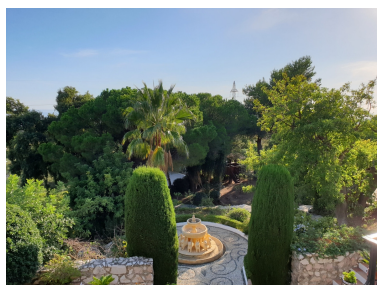

Día de la impresión : 23rd
Abril 2026

Descripción: La parcela residencial con una licencia para construir una nueva villa de 500 m² en El Rosario! Está situada en el tranquilo El Rosario. ¡El proyecto de la villa está listo! Muy cerca de los supermercados, escuelas, restaurantes, bares y otros servicios necesarios.