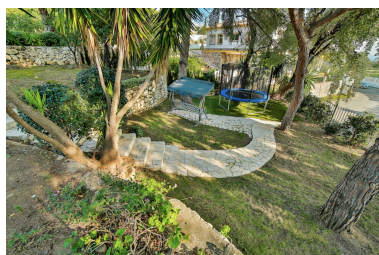

Parcela en El Rosario

Referencia: R3519301

Dormitorios: por petición

Baños: por petición

M<sup>2</sup>: 1.199

Precio: 680.000 €

Estado: Venta

Tipo de propiedad: Parcela Plazas: por petición

Día de la impresión : 17th  
Abril 2026

Descripción: Terreno Urbano, El Rosario, Costa del Sol. Jardin/Terreno 1199 m<sup>2</sup>. Posición : Cerca de Golf, Cerca de Ciudad, Cerca de Colegios, Cerca de los Bosques, Urbanización. Orientación : Sur.

---

Destacado:

Vistas al mar